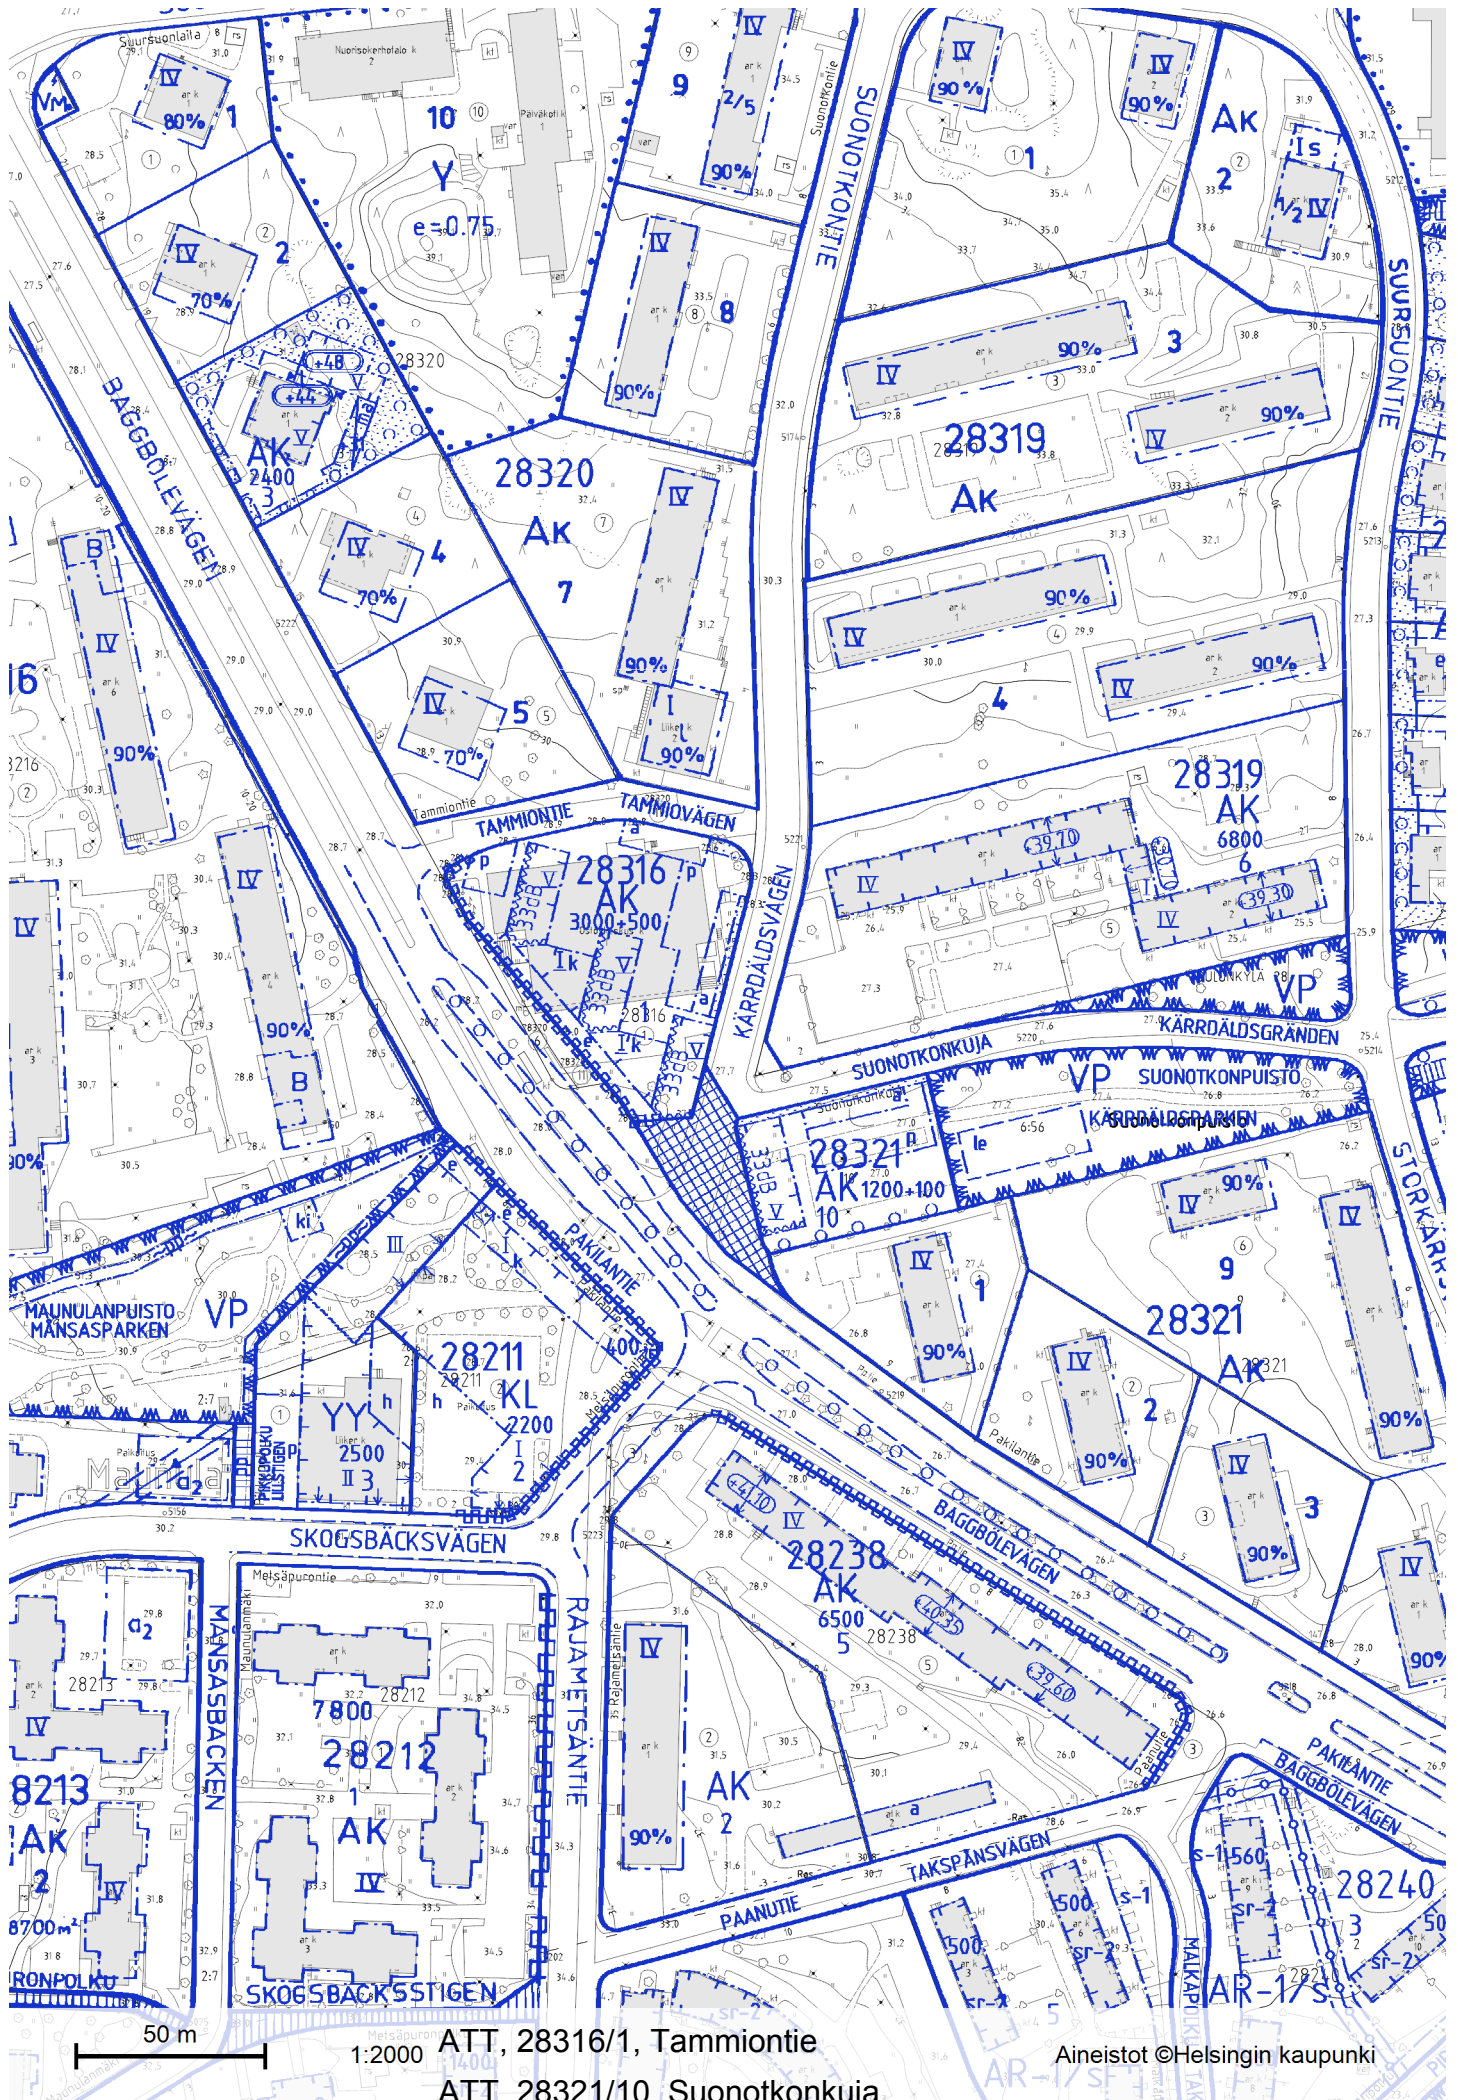

20 m 1:1000

ATT, 20810/2, Hyväntoivonkatu 7

Aineistot ©Helsingin kaupunki

HERMANNI

50 m

1:2000

ATT, 21007/7, Fenixinrinne 5

Aineistot ©Helsingin kaupunki