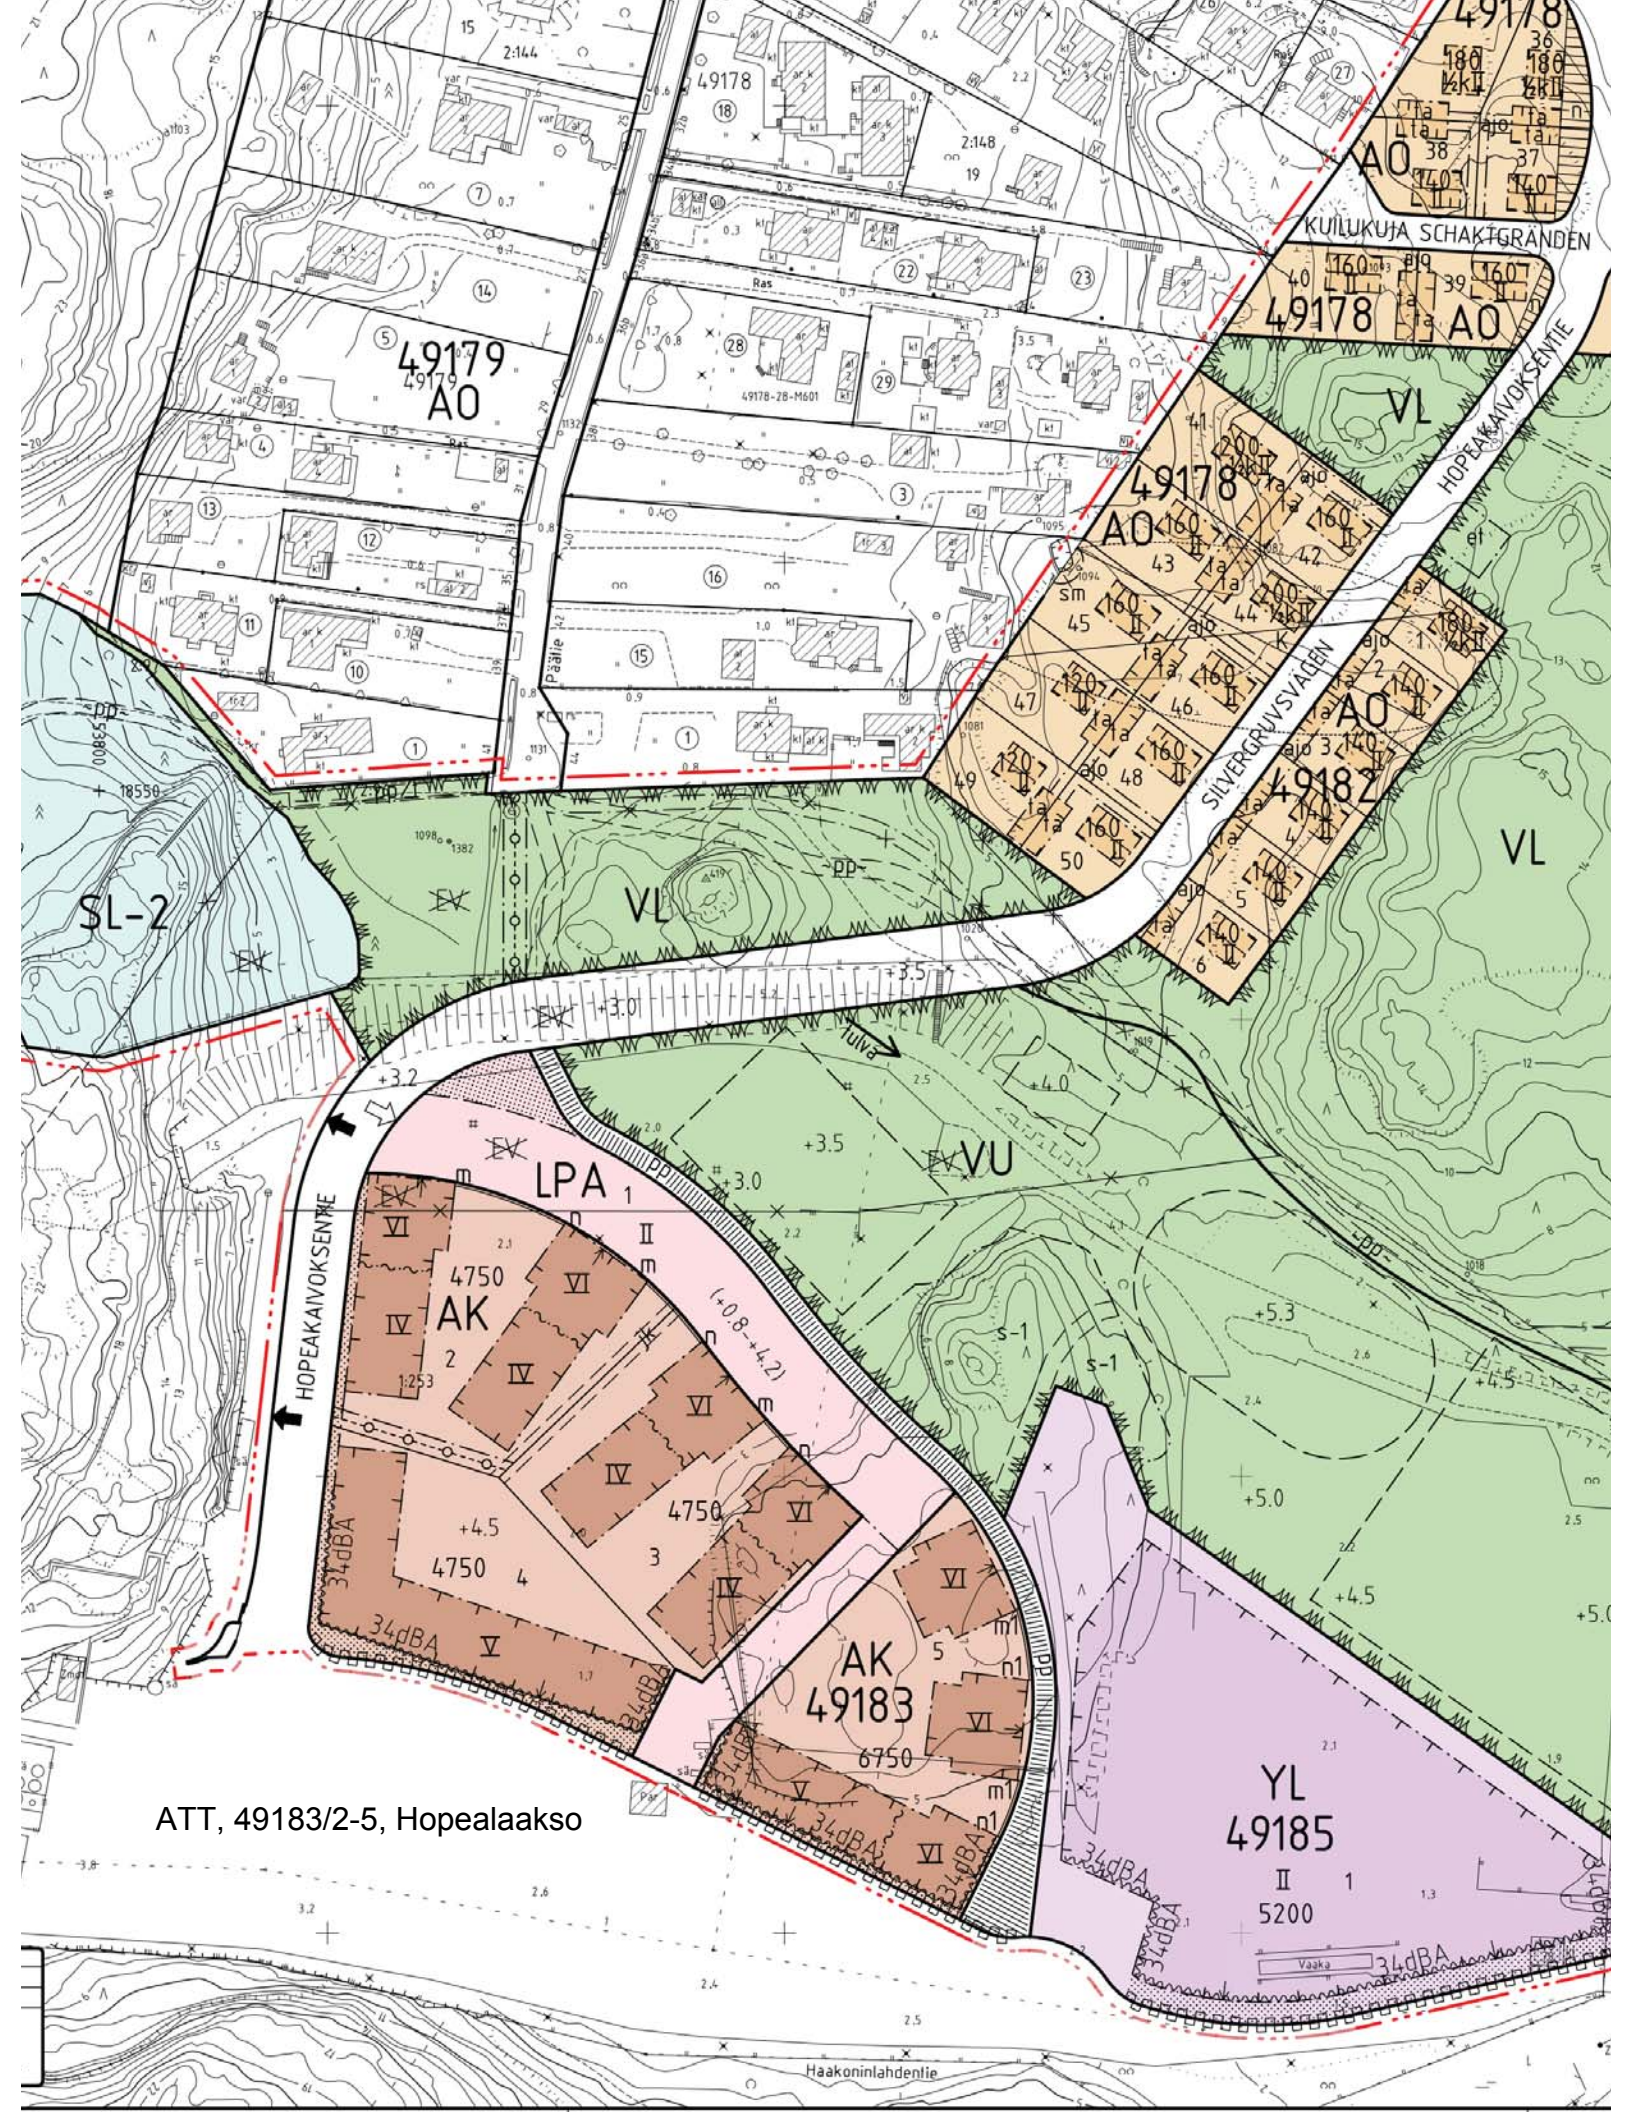

ATT, 49183/2-5, Hopealaakso