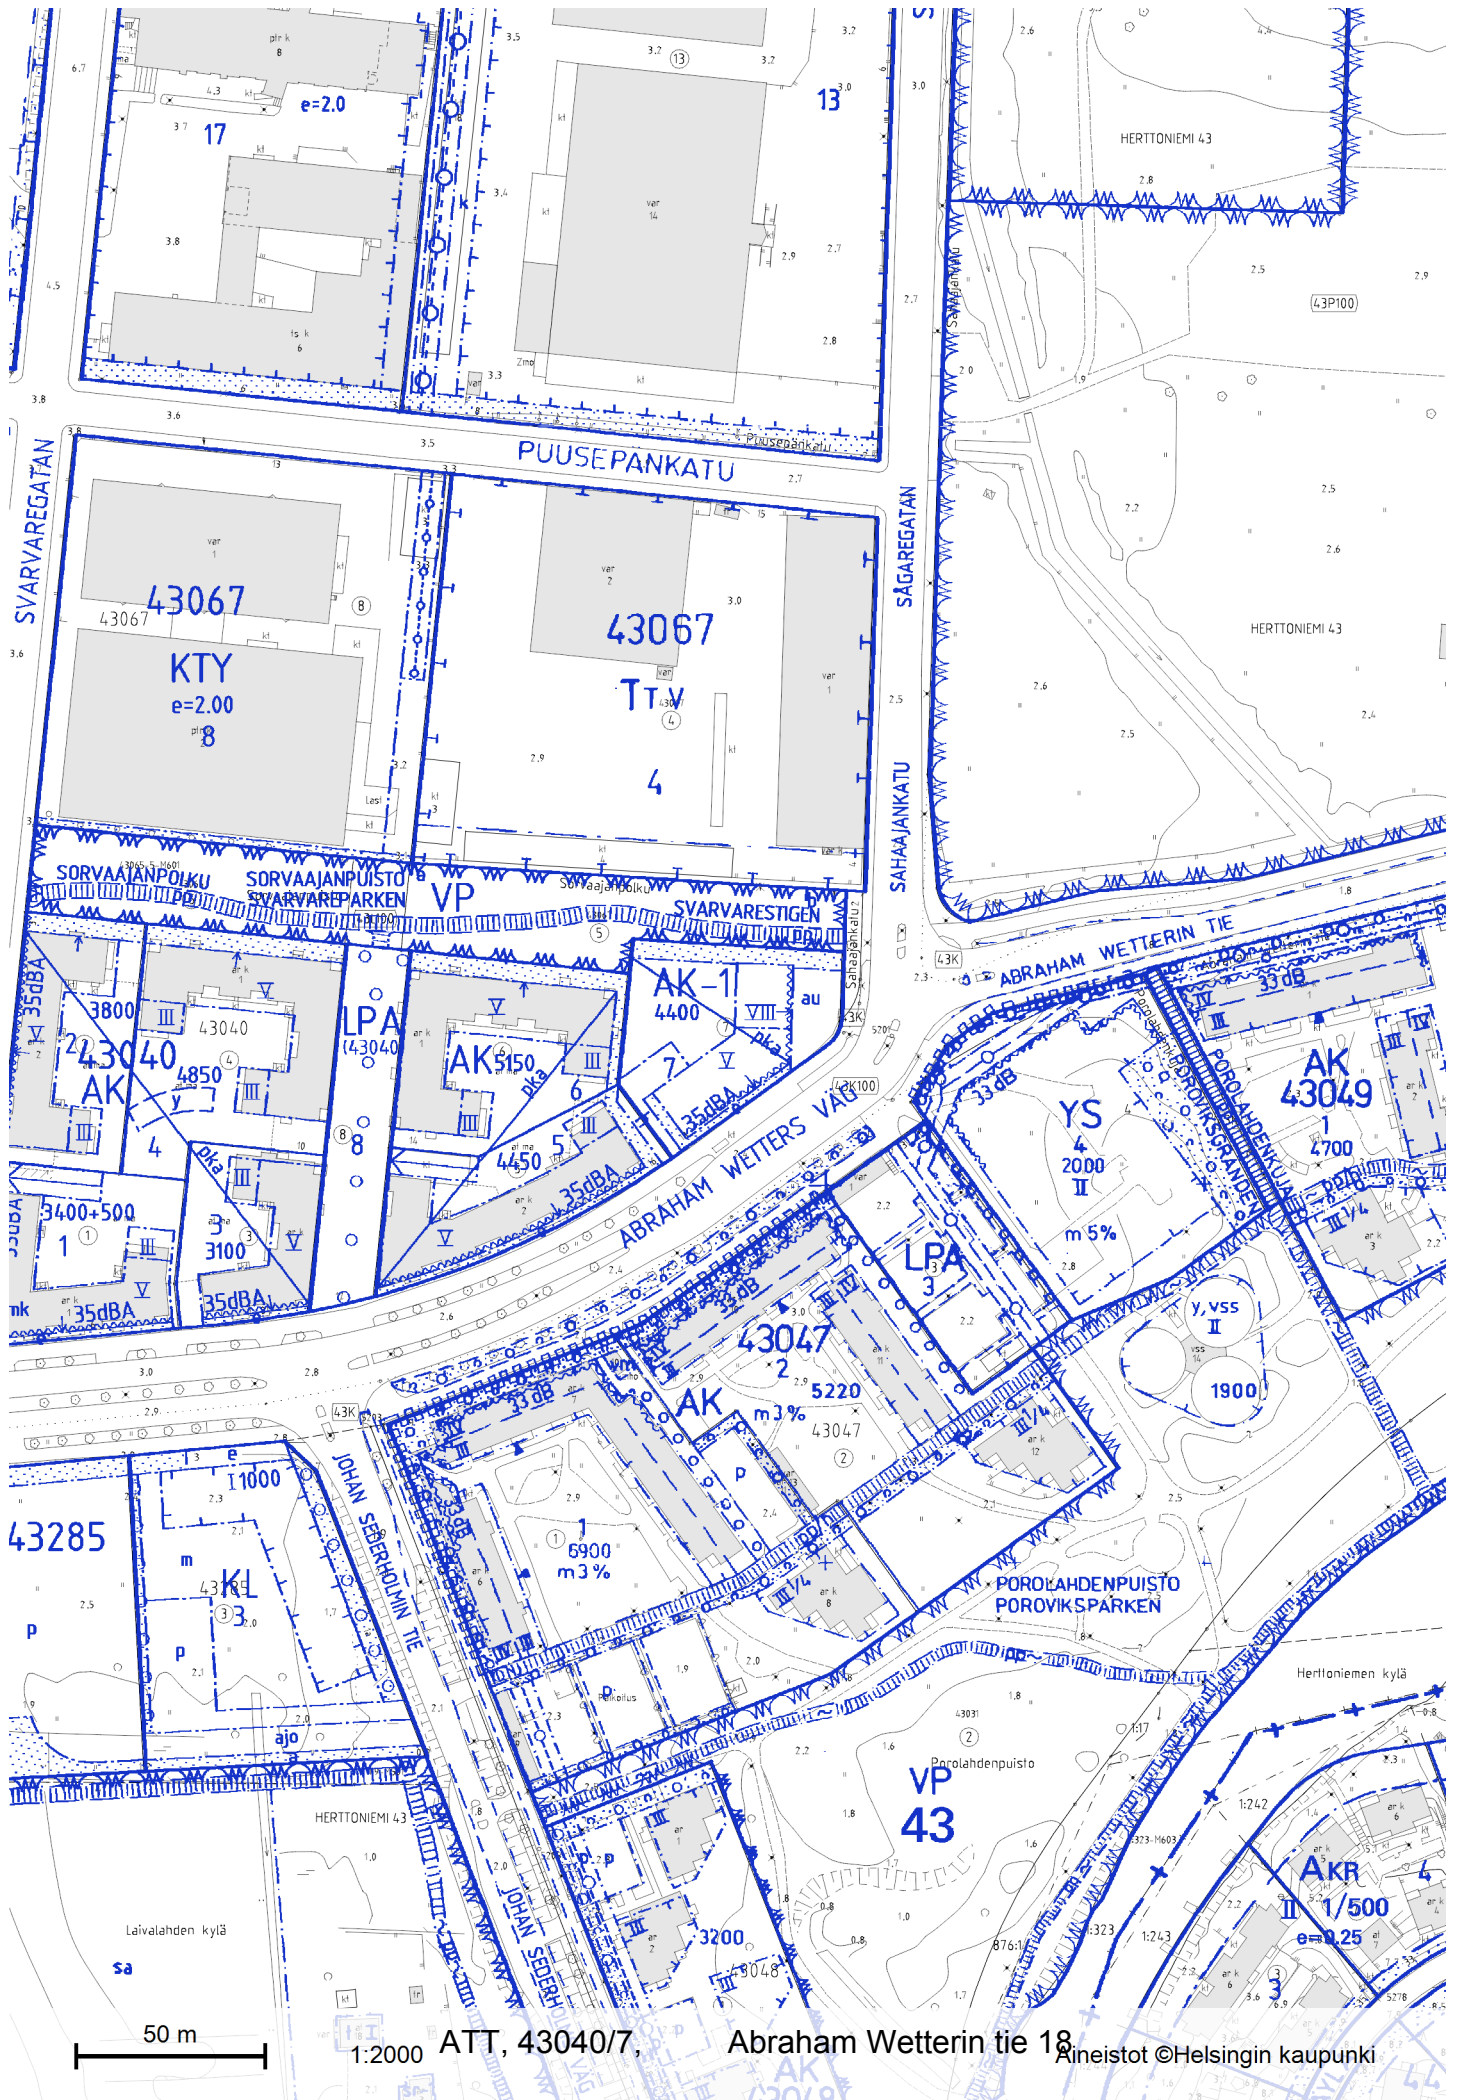

1:2000 ATT, 43040/7, Abraham Wetterin tie 18

Aineistot ©Helsingin kaupunki