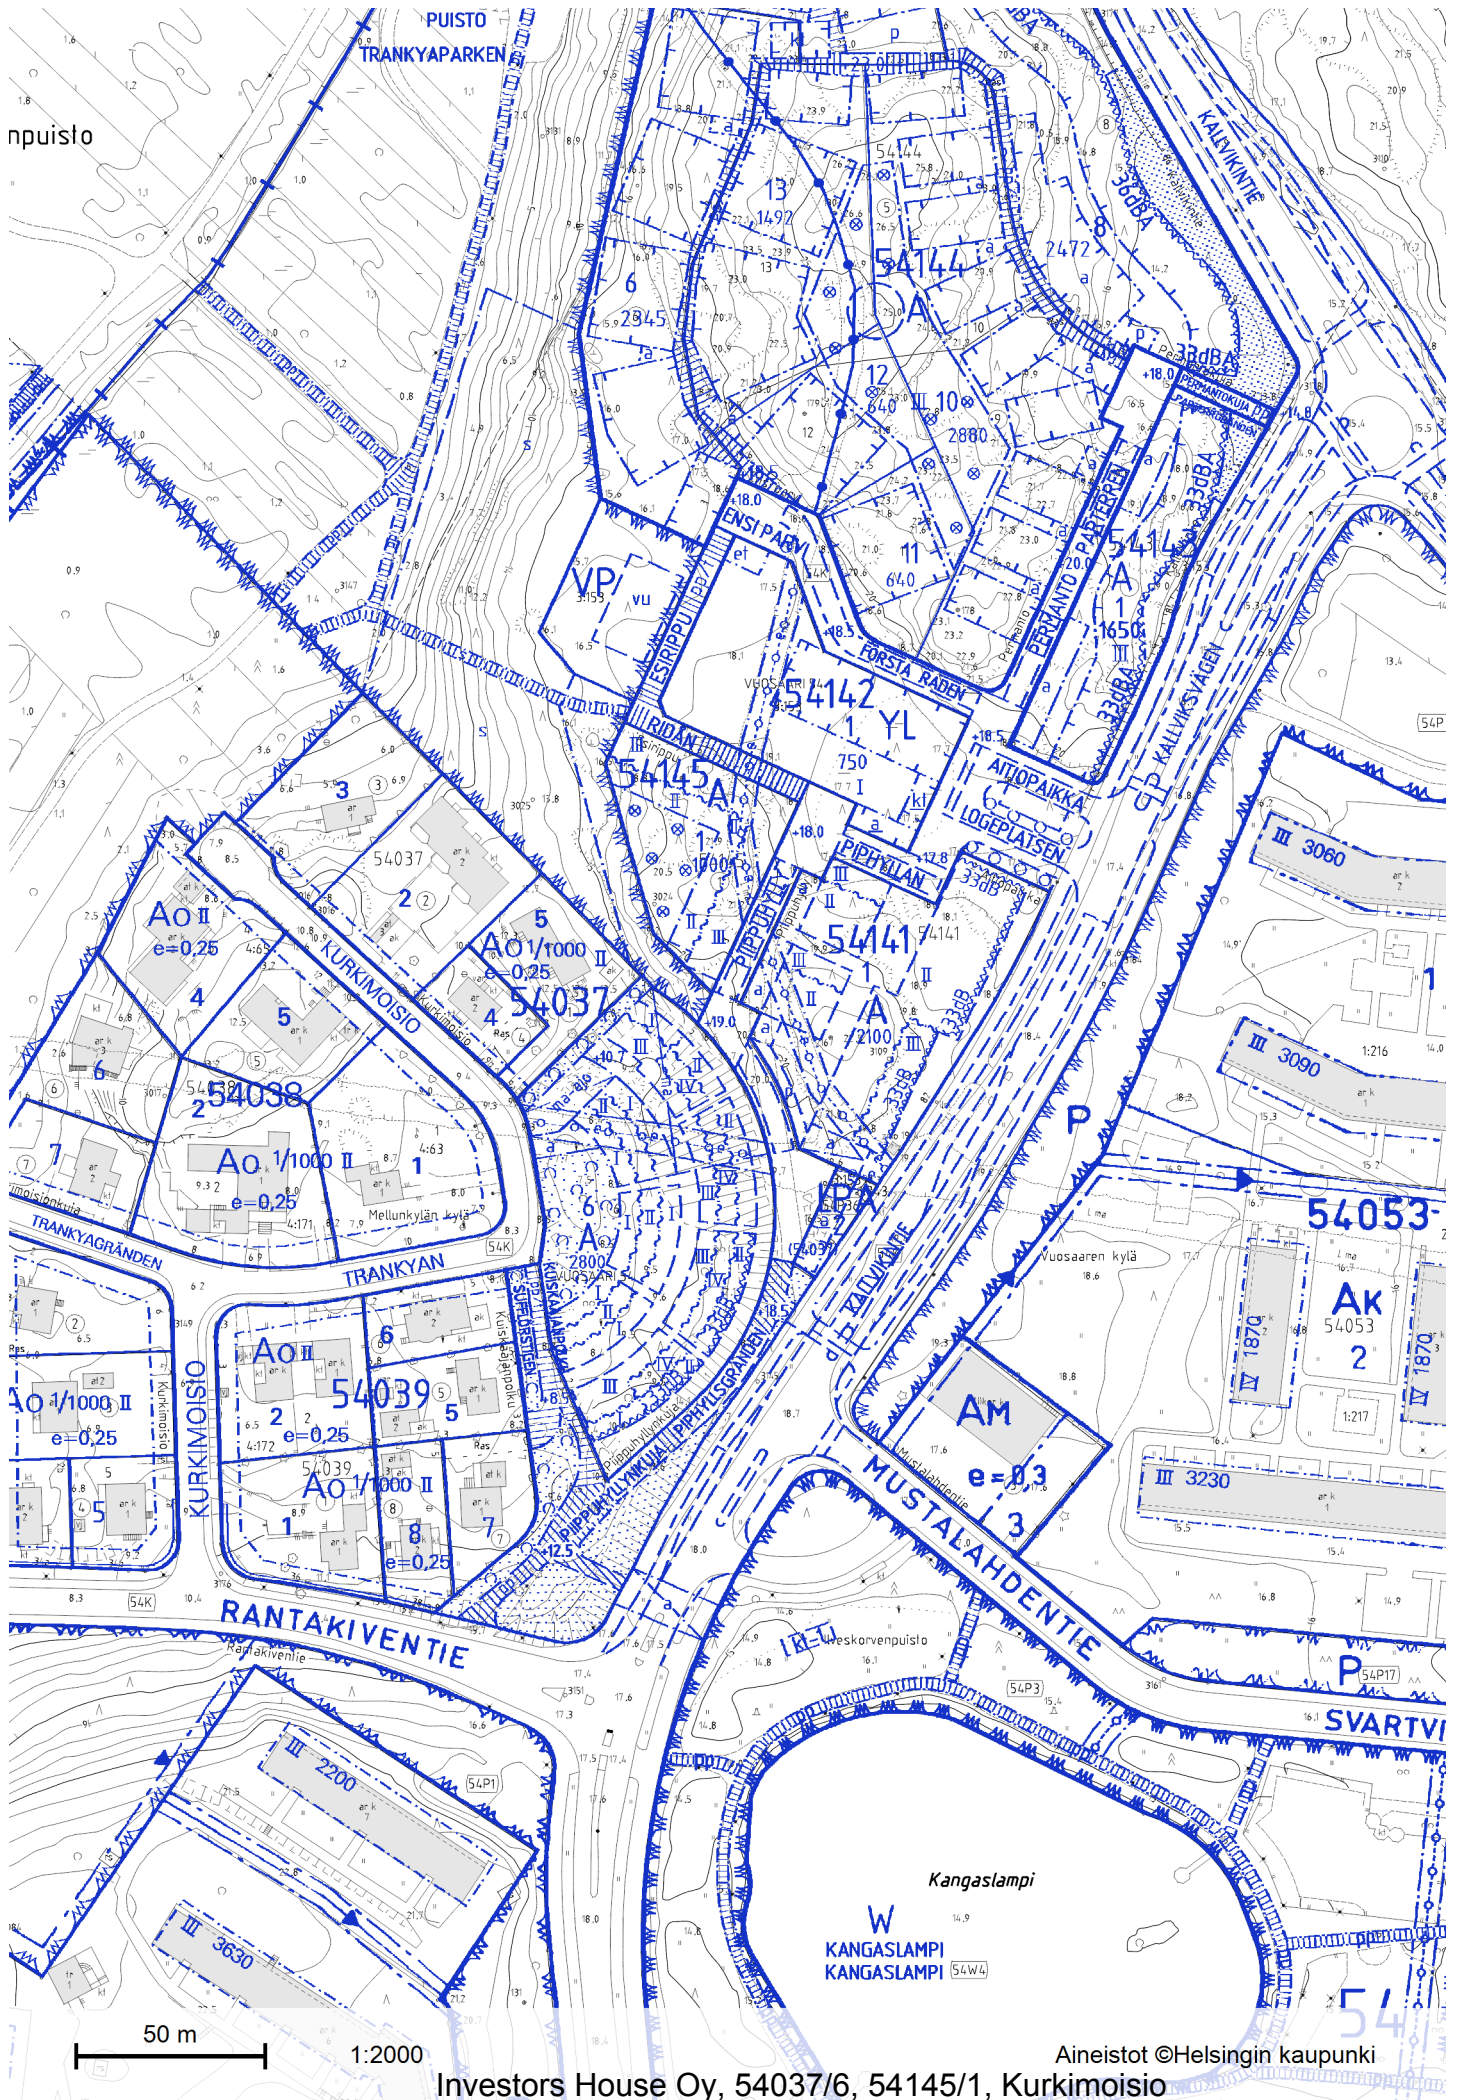

20 m 1:1000

ATT, 20810/2, Hyväntoivonkatu 7

Aineistot ©Helsingin kaupunki

HERMANNI

50 m

1:2000

ATT, 21007/7, Fenixinrinne 5

Aineistot ©Helsingin kaupunki

ATT, 49046/3-4, Koirasaarentie

49047/1, 49079/4, 49090/2, Gunillantie

Aineistot ©Helsingin kaupunki

ATT, 49183/2-5, Hopealaakso

npuisto

50 m

1:2000

Investors House Oy, 54037/6, 54145/1, Kurkimoisio